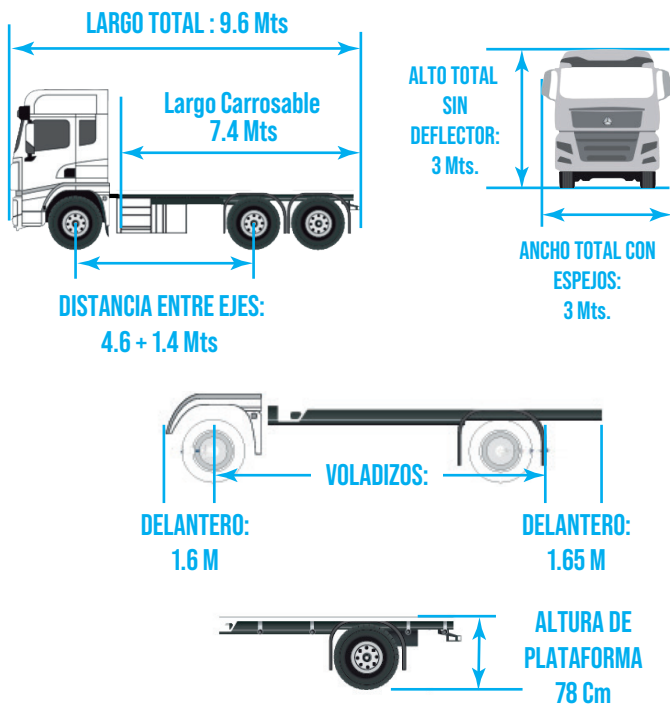

Ideal para configuraciones como caja seca, redilas, volteo ligero, entre otras aplicaciones.

Capacidad de carga de hasta 20 toneladas.

Transmisión automatizada 10+2 que facilita la conducción y reduce la fatiga.

Motor de 330 HP diseñado para jornadas largas de trabajo continuo.

400 L de capacidad de combustible para recorridos más largos sin detener la operación.

DIMENSIONES:

MOTOR: MC07H.33-61 / Tecnología MAN

TORQUE MÁXIMO (NM/RPM)
1400N.m/1200-1700

TRANSMISIÓN

PROVEEDOR: HW15710ACL+HW50
MANDO: AUTOMATIZADA
NÚMERO DE MARCHAS: 10+2R

PAR TORCIONAL MÁXIMO DE ENTRADA
2100 Nm

RELACIÓN DE VELOCIDADES:
Entrada: 1a= 10.73. Salida:10a= 0.75
Reversas: Rev1= 13.9, Rev2=3.18

NEUMÁTICOS

MEDIDAS	295/80R22.5
---------	-------------

CAPACIDADES Y PESOS

Tanque de combustible	400 Lts.
Eje Delantero	15, 432 Lbs
Eje Trasero	24250 Lbs X 2
PBV	28,500 / (62,832)
Tara	8,300 / (18,298)
Capacidad de carga útil Kg/(lbs)	20,200 / (44,533)
Capacidad de Carga Tracción	141,000 / (90,390)